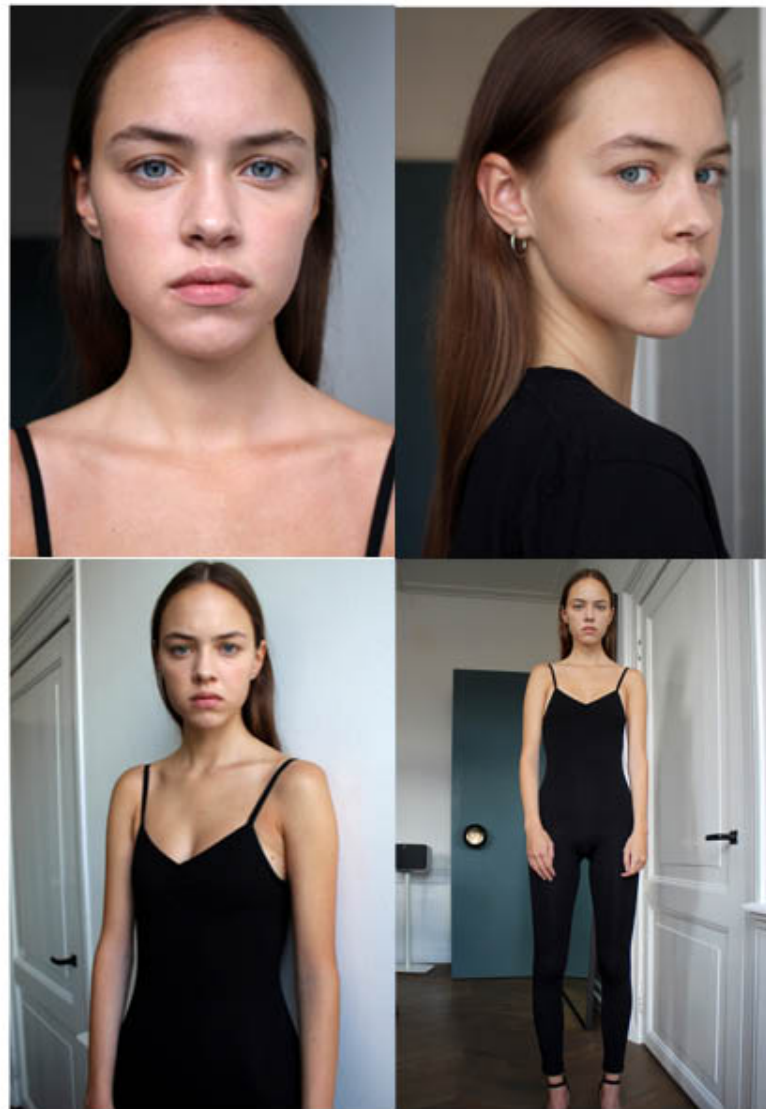

OPTION
MANAGEMENT

istanbul

ROMEE

Height: 176 / **Bust:** 80 / **Waist:** 60 / **Hips:** 88 / **Foot:** 39 / **Eye:** Blue / **Hair:** Dark blonde

OPTION
MANAGEMENT
istanbul

ROME

Height: 1.76 Bust: 80 Waist: 60 Hips: 88 Shoe: 39

Eyes: Blue Hair: Dark Blonde