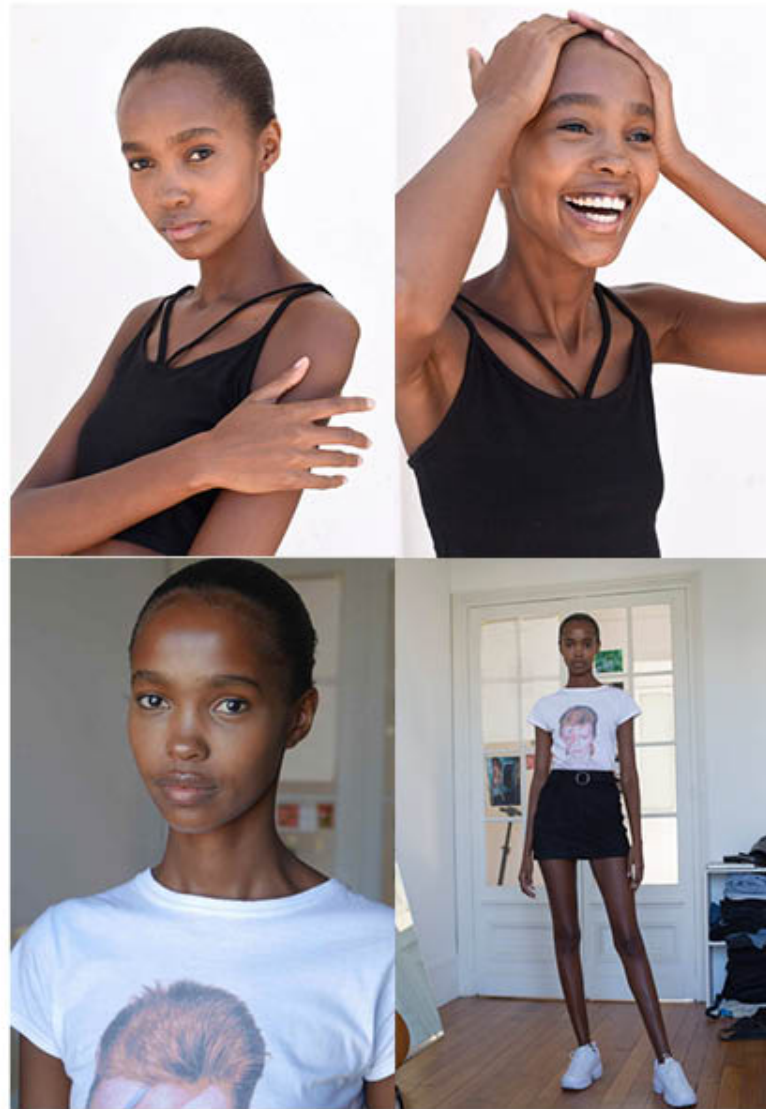

OPTION
MANAGEMENT

istanbul

JUDY KINUTHIA

Height: 180 / **Bust:** 71 / **Waist:** 61 / **Hips:** 89 / **Foot:** 40 / **Eye:** black / **Hair:** black

OPTION
MANAGEMENT
istanbul

JUDY

Height: 1.80 Bust: 71 Waist: 61 Hips: 89 Shoe: 40

Eyes: Black Hair: Black